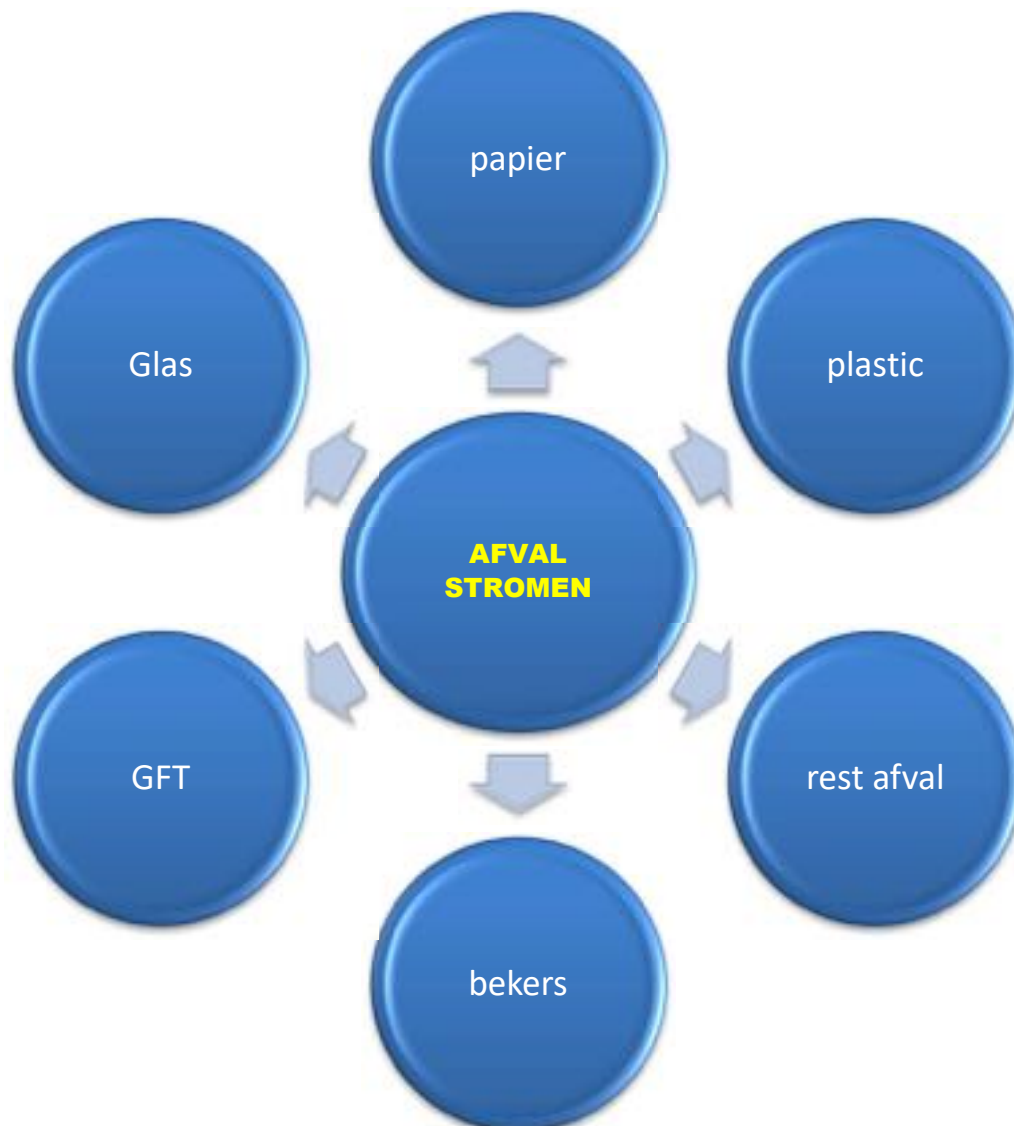

## **Inventarisatie**

Om te bepalen welke afvalsystemen het beste binnen uw bedrijf en/of bedrijfscultuur passen, zal er eerst samen met u een inventarisatie worden uitgevoerd. Tijdens deze inventarisatie wordt gekeken naar de huidige situatie van uw afvalsystemen. Doet uw bedrijf bijvoorbeeld aan afvalscheiding, zamelt u alles centraal in en staan de afvalsystemen wel op de juiste plaatsen in het bedrijf. Al deze zaken zijn belangrijk om te weten, zodat wij een passend voorstel kunnen aanbieden, waarmee u ook nog eens kunt **besparen** op uw afvalkosten.

## **Locatie(s)**

Omdat ieder bedrijfspand uniek is en uit verschillende ruimtes bestaat, wordt er tijdens de inventarisatie per ruimte vastgesteld of er een afvalstelsysteem noodzakelijk is. Zo kunnen wij de exact benodigde capaciteit voor uw bedrijfspand en per ruimte in kaart brengen.

## Capaciteit

Om de juiste afvalsystemen binnen uw bedrijf te kunnen plaatsen en voor het (indien gewenst) afvoeren van het afval, is het belangrijk dat wij weten wat de capaciteit is per afvalstroom. Zo kan er worden ingezameld per liter, kilo of aantal stuks. Daarnaast kan het voorkomen dat er wel veel restafval (per liter) in uw bedrijf, maar er geen papier (per kilo) aanwezig is.